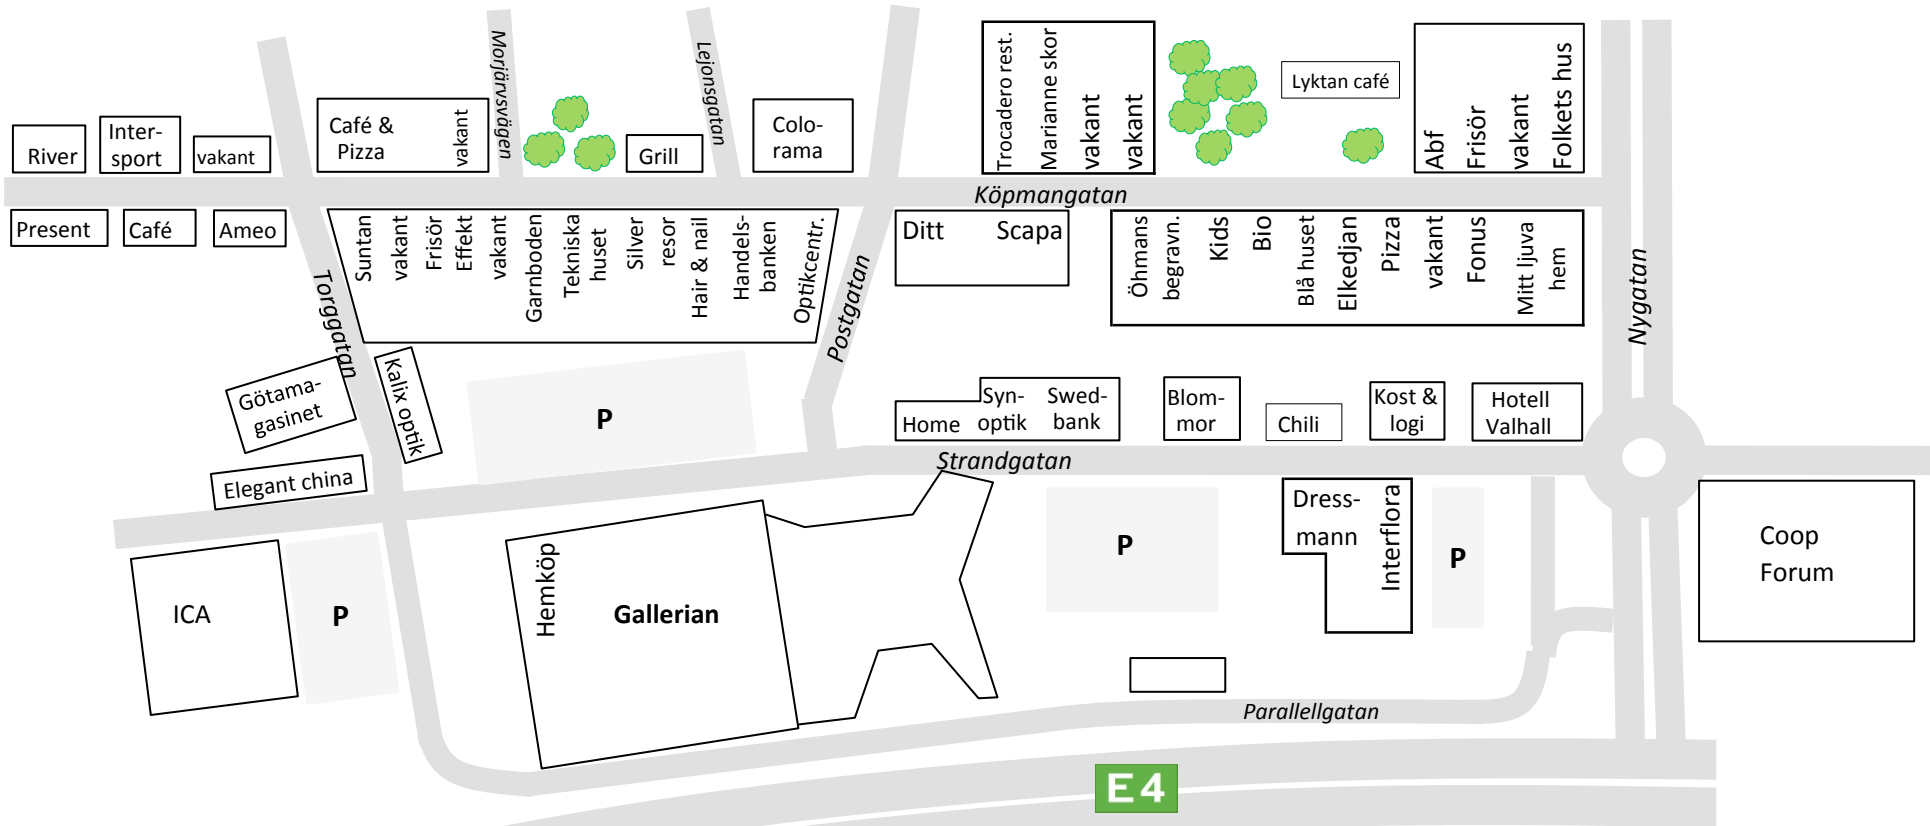

Kalix StreetMap

Okt 2010

Befolkning: 16 866

Gallerian

- | | | | |
|----------|---------|----------------|---------------|
| My home | Life | Bok & kontor | Team Sportia |
| Euro Sko | Gilda | Fiitz Olsson | Barnbutiken |
| Berlins | Hanzens | Apoteksgruppen | Systembolaget |