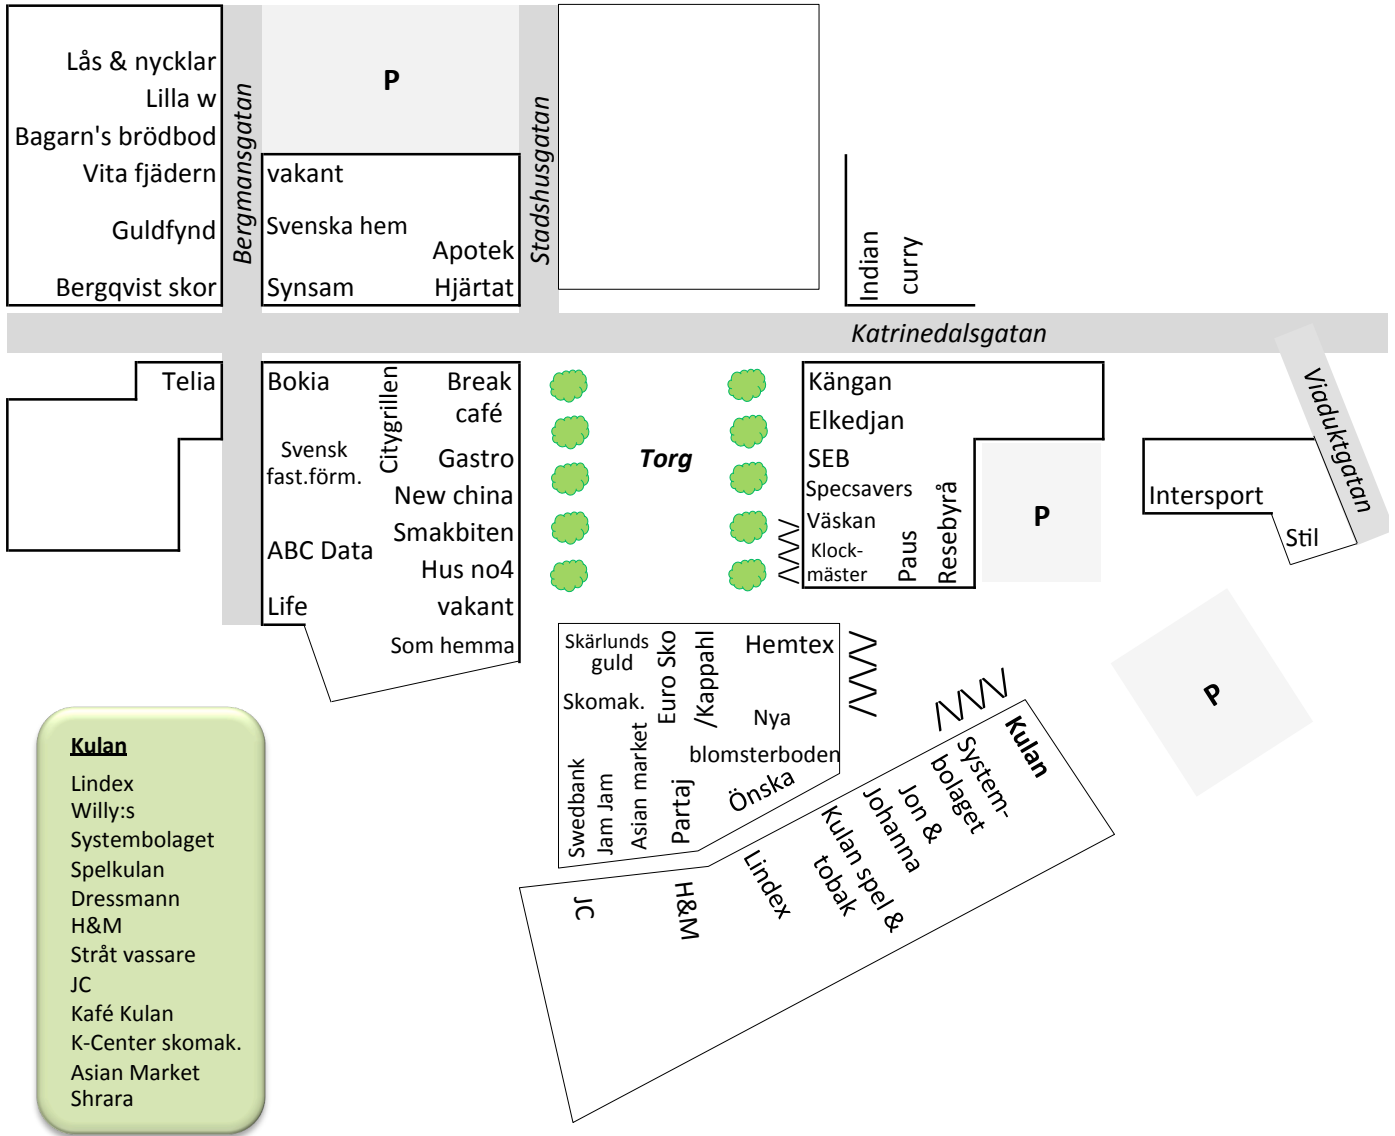

# Karlskoga StreetMap

Aug 2011

Befolkning: 29 605

E18