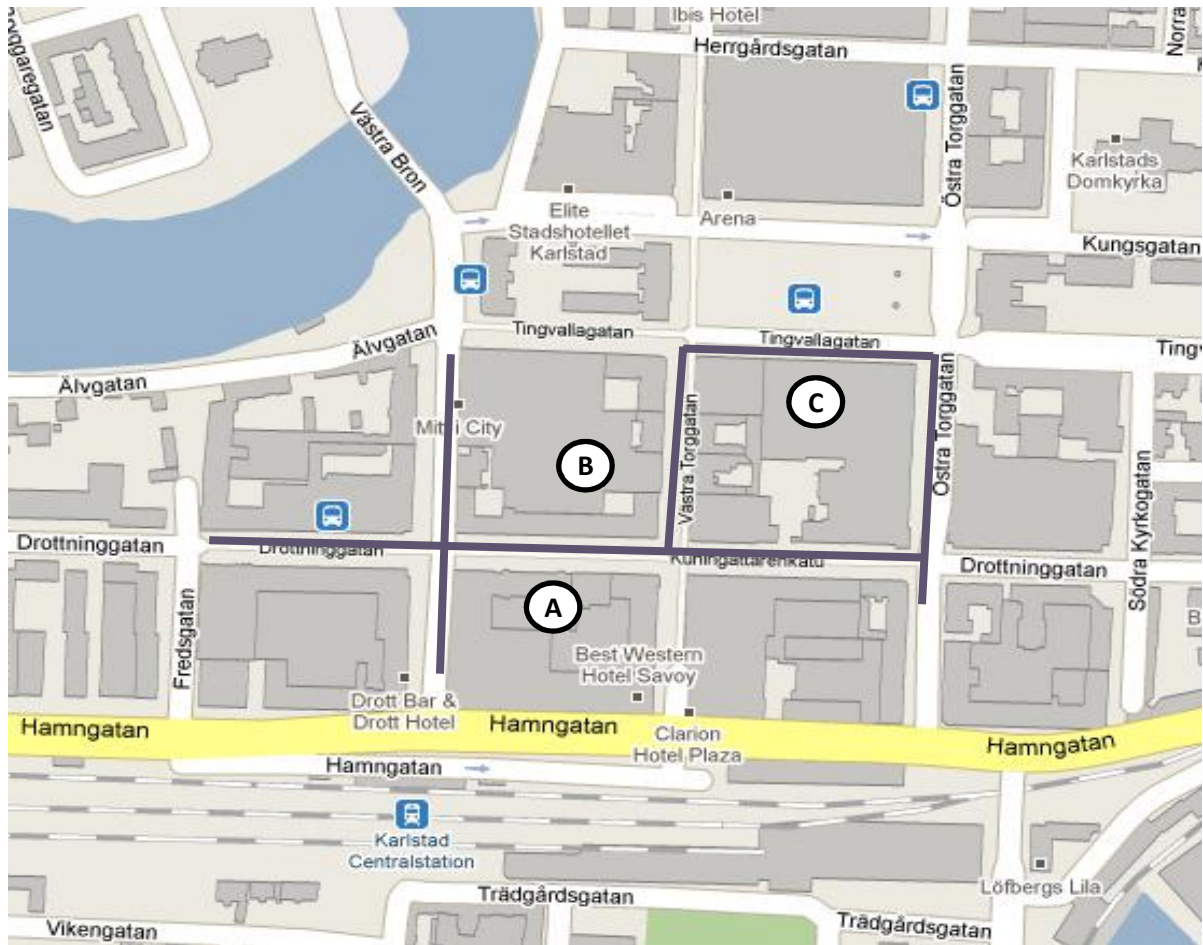

Age Distribution

Source: HUI, Google Maps

Shopping centers

<u>Shopping centers</u>	<u>Infrequent goods</u> mkr	<u>Total</u> mkr	<u>Vistors</u> mill	<u>Tenants</u>
1 Handelsplats I11	1475	2233	8,5	57
2 Våxnäs Handelsområde	375	682		35
3 Handelshuset Fjädern	120	120		9

Source: Köpcentrumkatalogen, Google Maps

Downtown Karlstad

— Shoppingarea

Main shopping street

Drottninggatan, Järnvägsgatan, Västra Torggatan, Östra Torggatan

<u>Shopping centers</u>	<u>Infrequent goods mkr</u>	<u>Total mkr</u>	<u>Vistors mill</u>	<u>Tenants</u>
A Duvan	218	242		36
B Mitt i city	360	452	4,4	51
C Arkaden	50	62	0,8	13

Source: Köpcentrumkatalogen, Google Maps