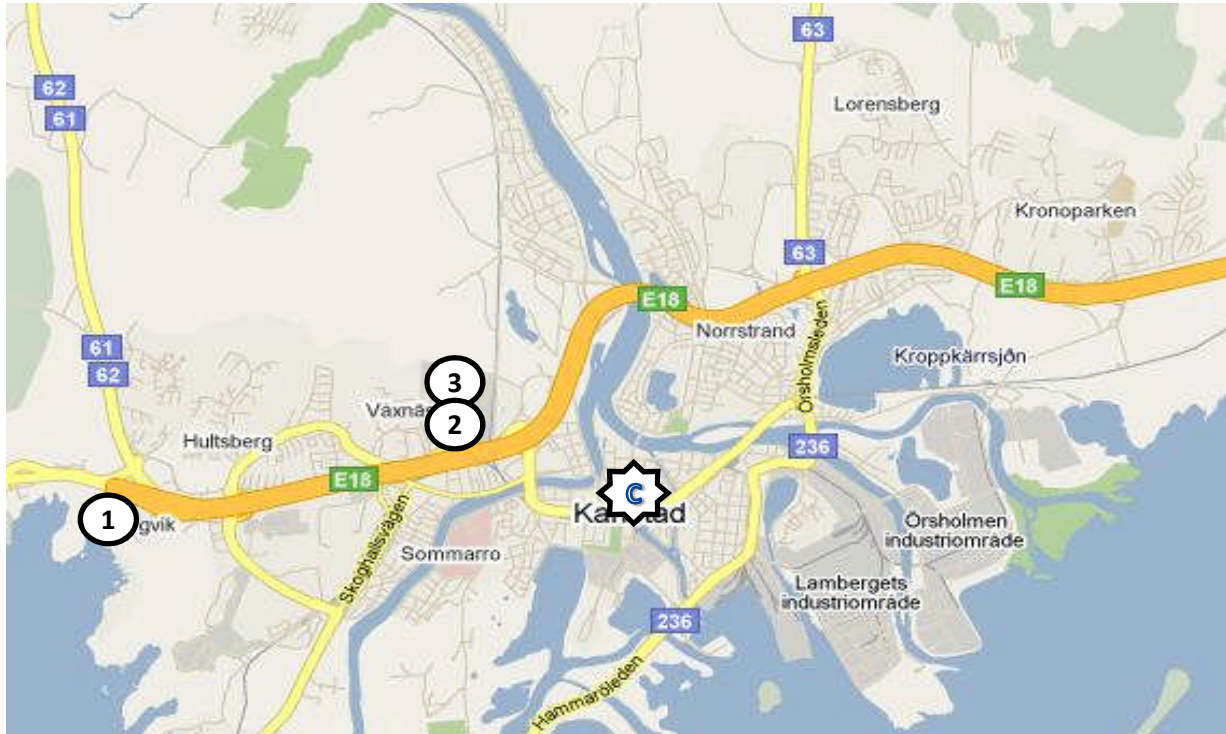

Age Distribution

Source: HUI, Google Maps

Shopping centers

<u>Shopping centers</u>	<u>Infrequent goods</u> mkr	<u>Total</u> mkr	<u>Vistors</u> mill	<u>Tenants</u>
1 Handelsplats I11	1475	2233	8,5	57
2 Våxnäs Handelsområde	375	682		35
3 Handelshuset Fjädern	120	120		9

Source: Köpcentrumkatalogen, Google Maps

Downtown Karlstad

— Shoppingarea

Main shopping street

Drottninggatan, Järnvägsgatan, Västra Torggatan, Östra Torggatan

<u>Shopping centers</u>	<u>Infrequent goods mkr</u>	<u>Total mkr</u>	<u>Vistors mill</u>	<u>Tenants</u>
A Duvan	218	242		36
B Mitt i city	360	452	4,4	51
C Arkaden	50	62	0,8	13

Source: Köpcentrumkatalogen, Google Maps