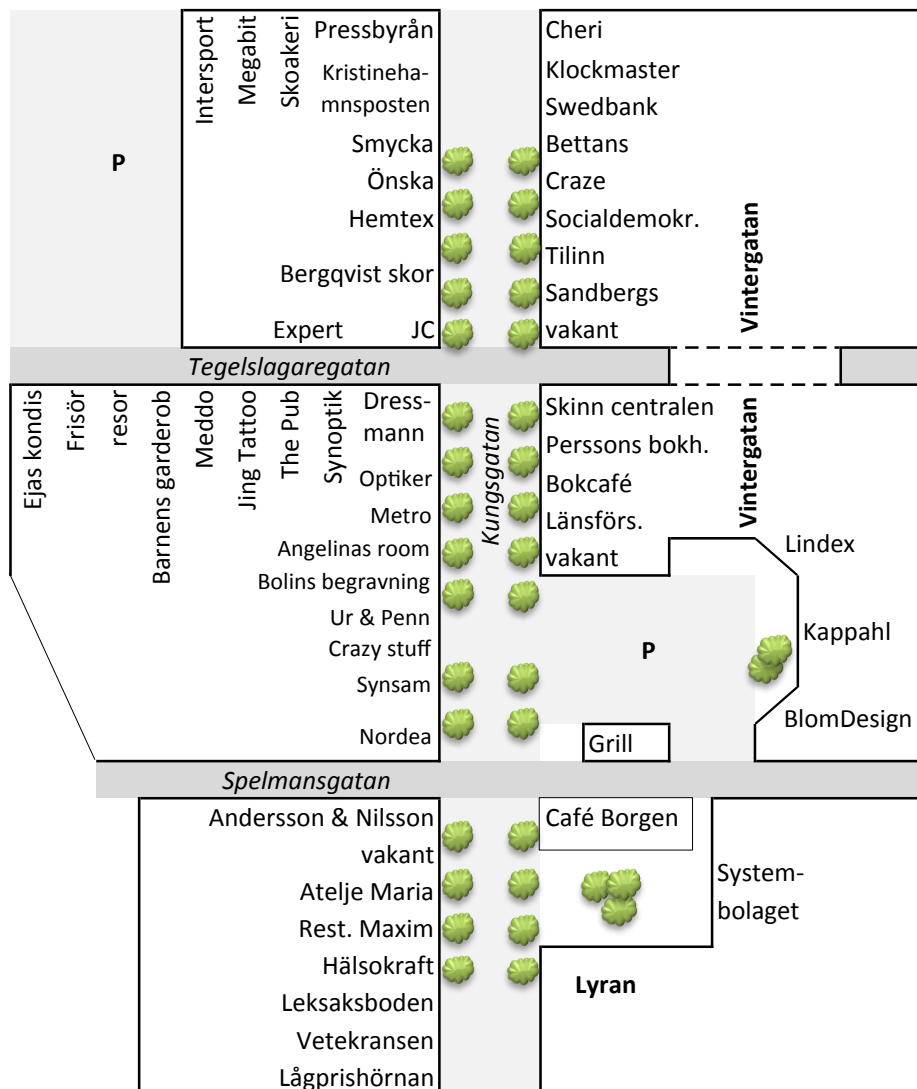

# Kristinehamn StreetMap Aug 2011

## Vintergatan

Lindex  
Apotek Hjärtat  
Stjärnhallen  
Gobiten  
Orion rest.

# Shopping maps

— Shopping area