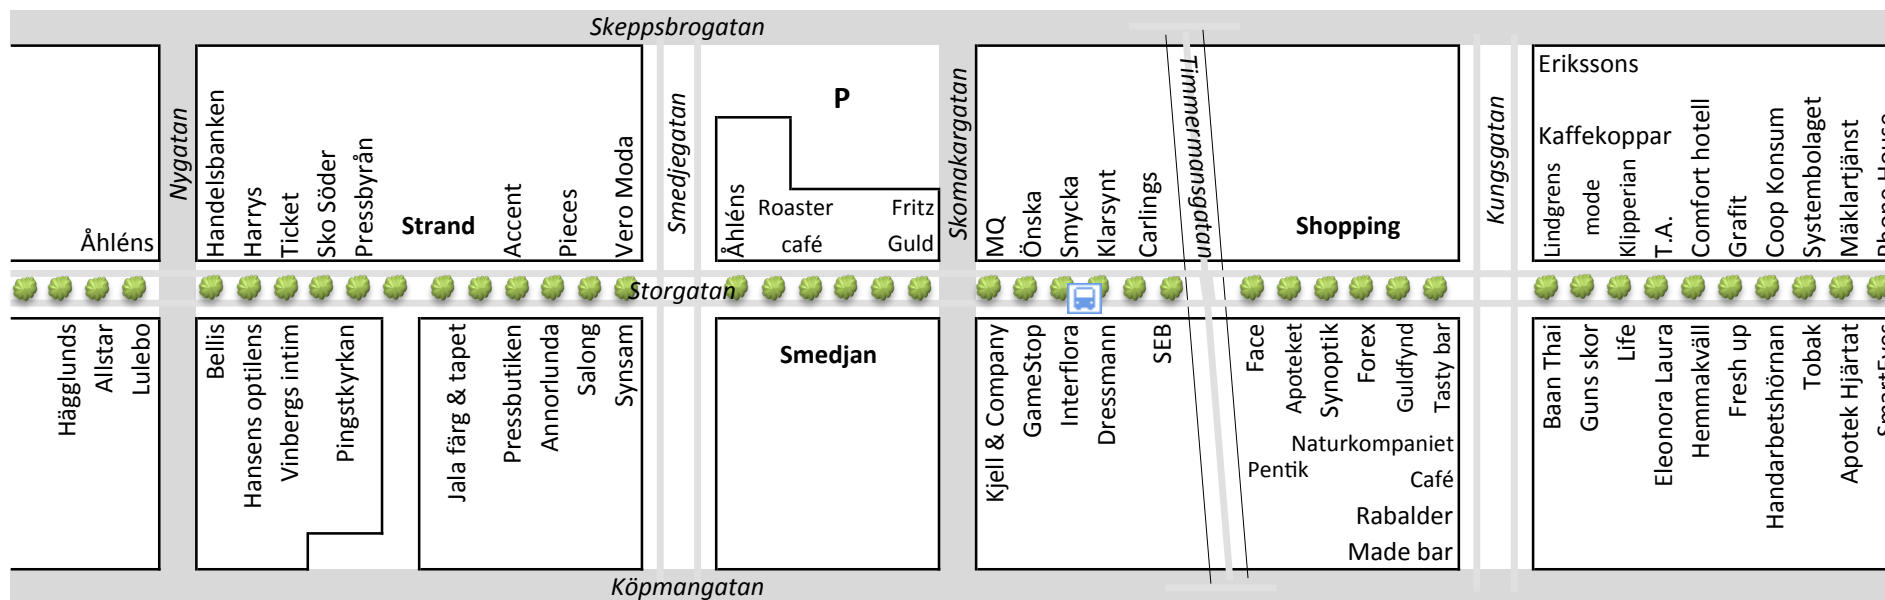

Luleå StreetMap Okt 2011

Strand

Accent	Sko Söder	Pressbyrån
Attityd	Lagerhaus	Trudes frisörer
Cubus	Intersport	Pieces accessories
Gant	Blå Gåsen	Wayne's coffee
Joy	Mix Mode	Jeanseterminalen
Kick's	Vero Moda	Peak Performance
D*Store	Marimekko	ia Damunderkläder

Smedjan

Carlings	The Body Shop
Twilfit	Akademibokhandeln
Brothers	Apoteket Shop
GAME	Ur & Penn
Vila	Ecco shop
Telia	Börje Ohlsson café
Sisters	EuroSko
Nilson	Börje Ohlsson kond.
Parelle	Lindex (dam, barn)
Mique	Lindex (underkl, make)
Monki	Clas Ohlson
Diva	Make Up Store
Life	Nikita Hair
	Polarn o. Pyret
	Smedjan Kiosk
	Thé Shopen
	Teknikmagasinet
	Team Sportia
	The Phone House

Source: HUI, Google Maps

Shopping centers

<u>Shopping centers</u>	<u>Infrequent goods</u> mkr	<u>Total</u> mkr	<u>Vistors</u> mill	<u>Tenants</u>
1 Storhedens köpcentrum	174	363		4
2 Storhedens Handelsområde	500	885	3	22

Source: Köpcentrumkatalogen, Google Maps

Downtown Luleå

— Shoppingarea

Main shopping street

Storgatan

Shopping centers

A Strand Galleria

B Shopping