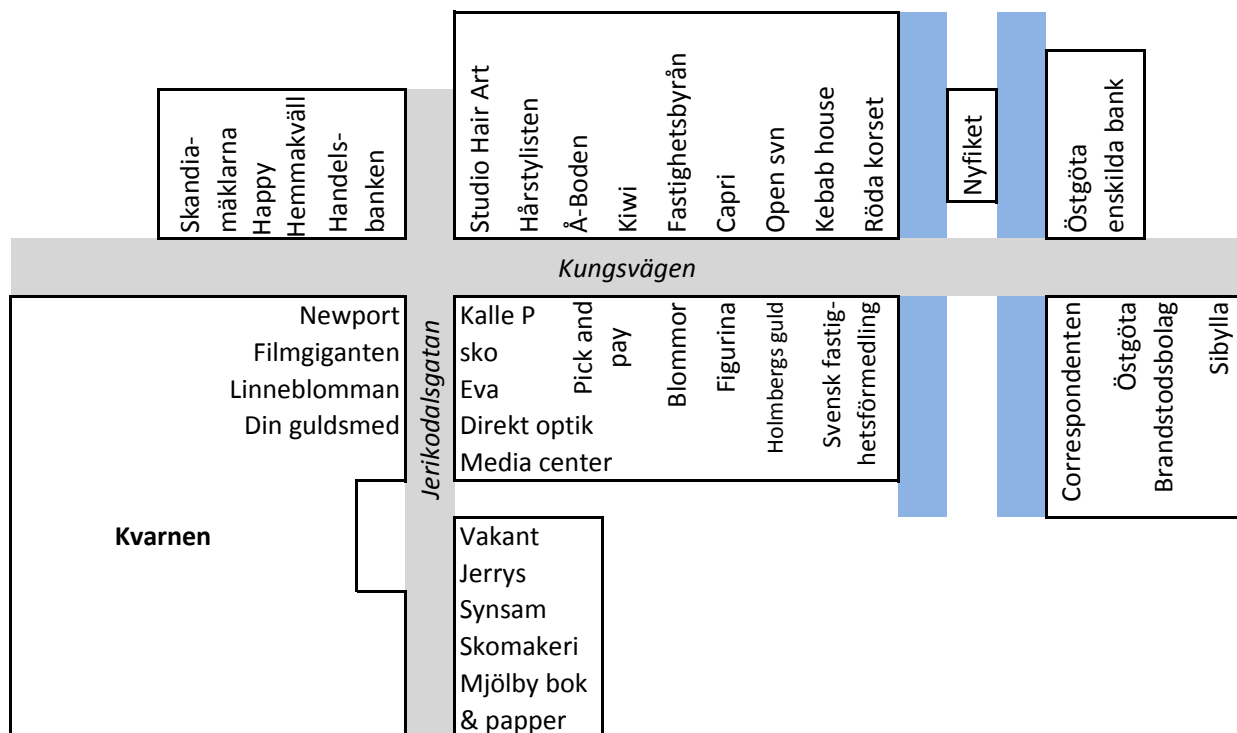

# Mjölby Street Map

Maj 2010

Befolkning: 25 770

## Kvarnen

Albrekts Guld

Annikens Kosmetik

Apoteket

CMP frisör

Dressman

EB Games

Expert Torgplan