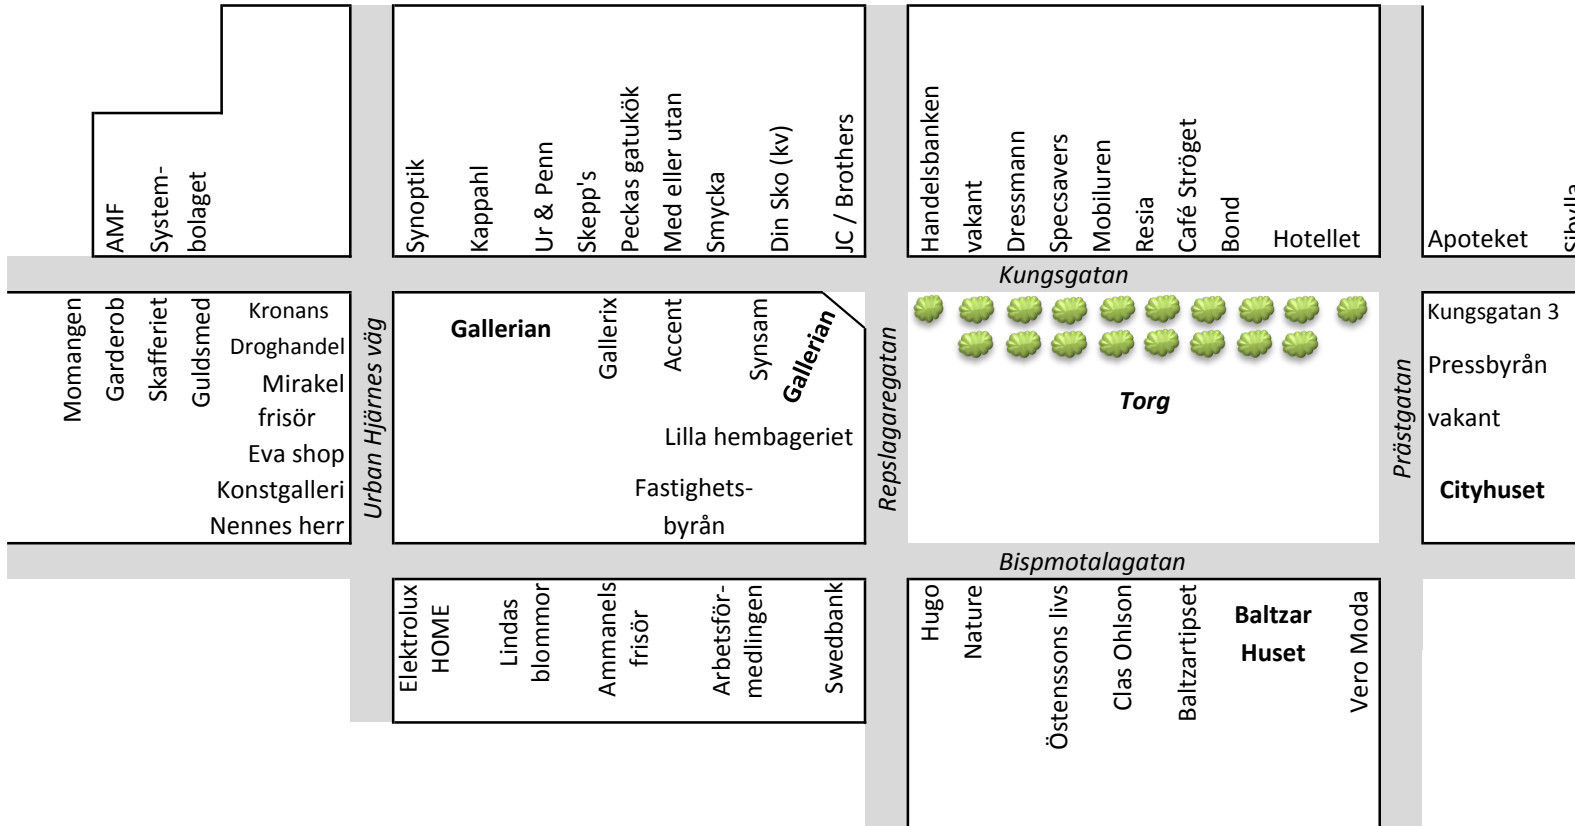

Motala StreetMap Okt 2011

Befolkning: 41 940

Gallerian

Accent
 Adolfnäs Blommor
 Davids Kiosken
 Gallerix
 Gina Tricot
 Guldfynd
 H&M
 Hemtex
 Kalle P Sko
 Kicks
 Lekia
 Life
 Lilla Hembageriet
 Lindex
 MQ
 Rapps Foto
 Skoret
 Sko & Nyckelservice
 Synsam
 Team Sportia
 The Phone House

Baltzarhuset

Telia
 Intersport
 Frisör

Cityhuset

B*Young
 Baboon
 Chill Out Coffee
 Nilssons Bokhandel
 Guldhjärtat
 Länsförsäkringar
 Sandströms