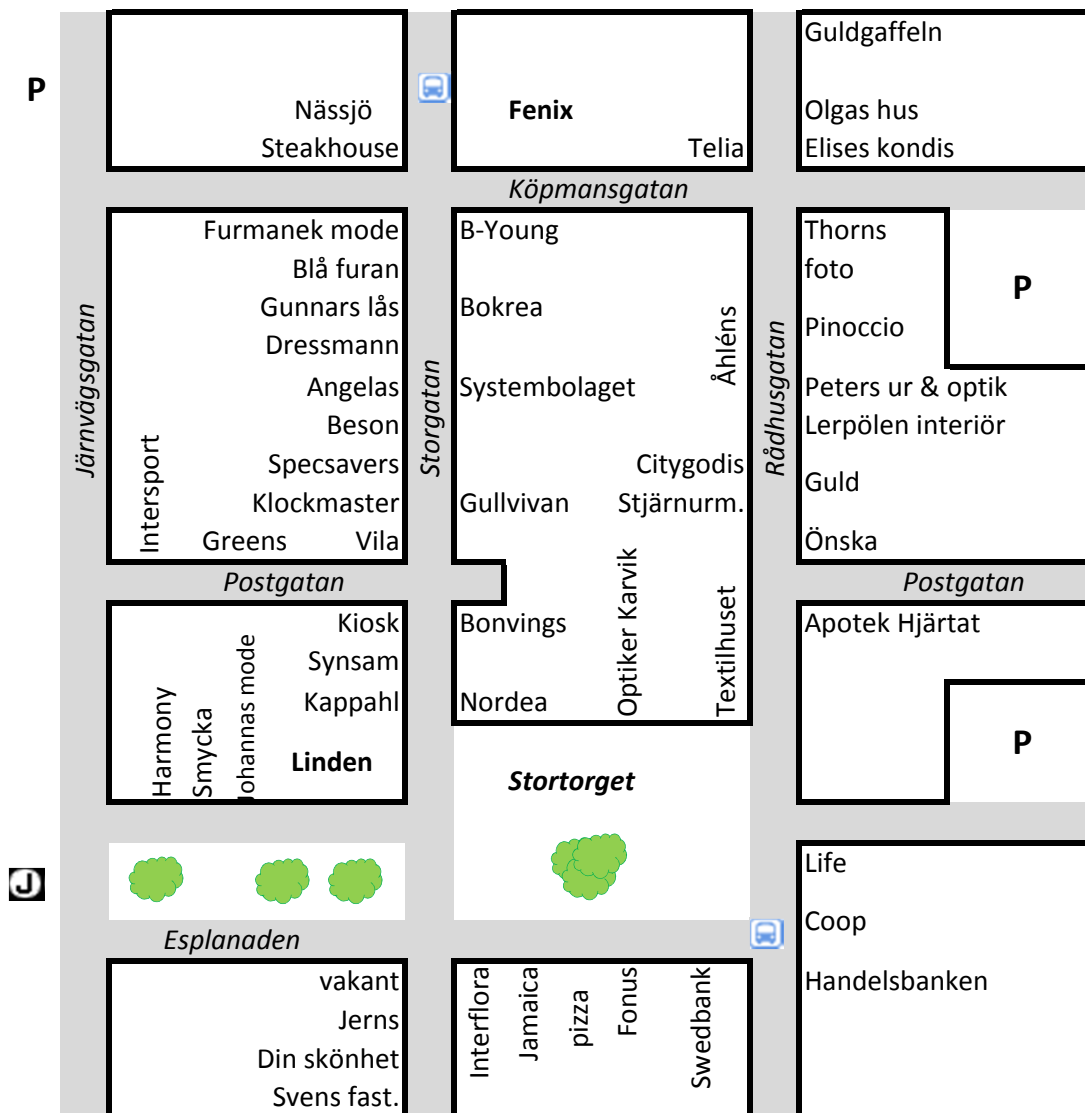

Nässjö Street Map

Okt 2010

Befolkning: 29 411

- Fenix
- Lindex
- JC
- Gallerix
- Bokia
- Nymans skor