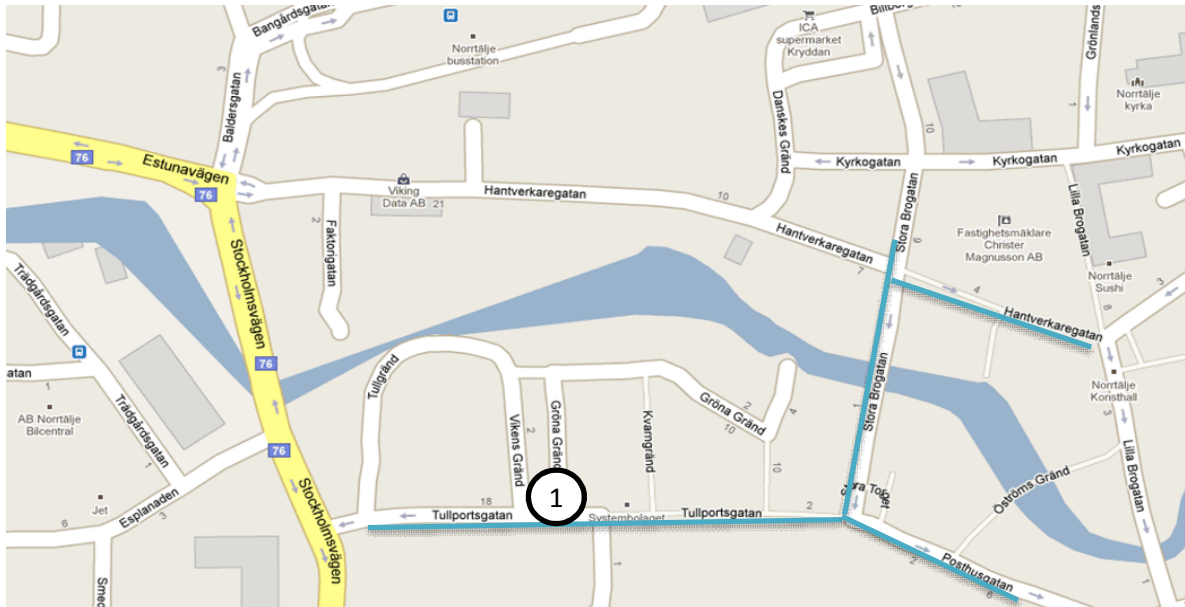

## Age distribution

Source: HUI, SCB, Google Maps

## Downtown

— Shoppingarea

### Main shopping streets

Tullportsgatan  
Posthusgatan  
Stora Brogatan

<u>Shopping centers</u>	<u>Infrequent goods mkr</u>	<u>Total mkr</u>	<u>Tenants</u>
A Affärshuset Juno	64	64	6

Source: Köpcentrumkatalogen, Google Maps