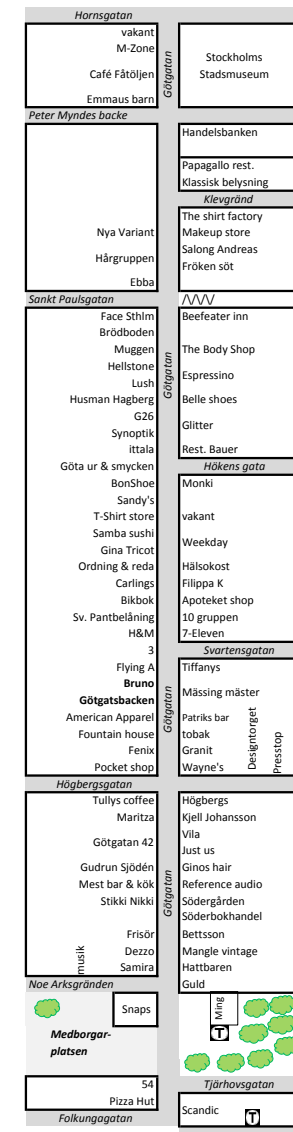

STOCKHOLM CITY STREET MAP

Nov 2011

Odenplan

Kungsholmen

Hornsgatan

Folkungagatan

Götgatan

Götgatan; SoFo

forts. Hornsgatan