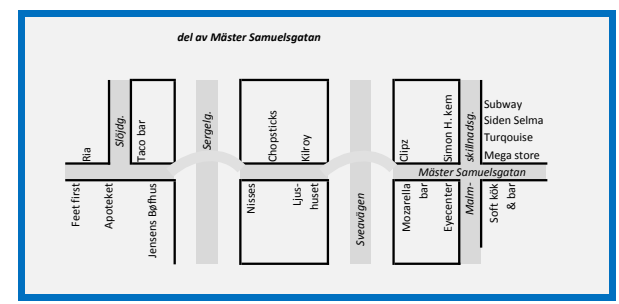

STOCKHOLM CITY STREET MAP

Nov 2011

Odenplan

Kungsholmen

Hornsgatan

Folkungagatan

Götgatan

Götgatan; SoFo

forts. Hornsgatan