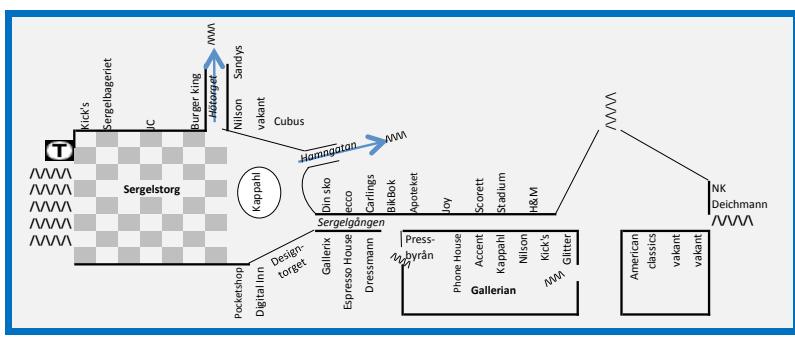

STOCKHOLM CITY STREET MAP

Nov 2011

Odenplan

Kungsholmen

Hornsgatan

Folkungagatan

Götgatan

Götgatan; SoFo

forts. Hornsgatan