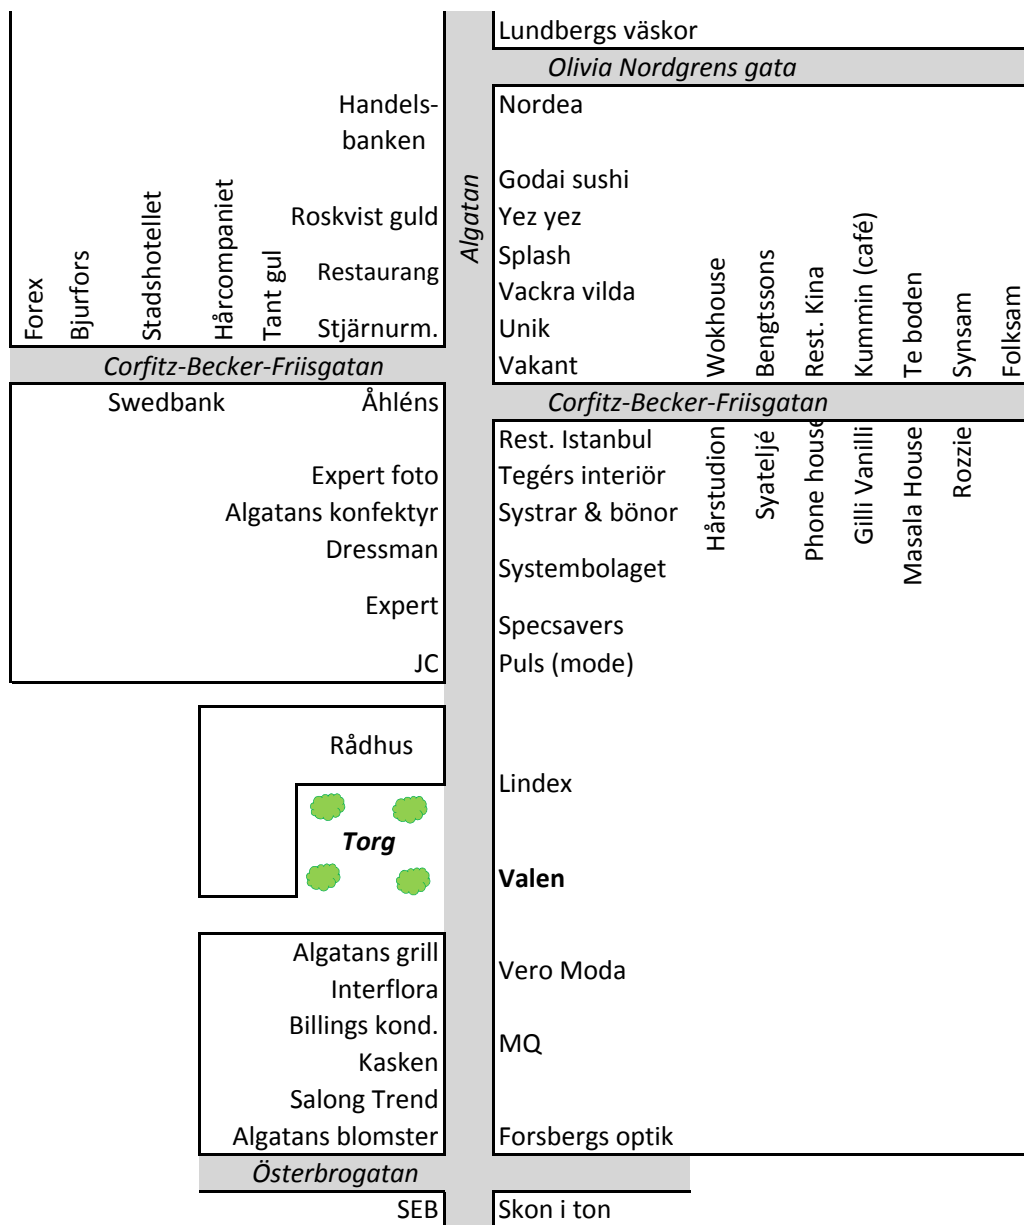

Trelleborg Street Map Juni 2010

Befolkning: 41 891

Valen

Nedre plan

Clas Ohlson

Gatuplan

Apoteket Svea

Bitola skoservice

Ica Supermarket

Life

Glitter

MQ

H&M

GameStop

Nikita Hair

ginatricot