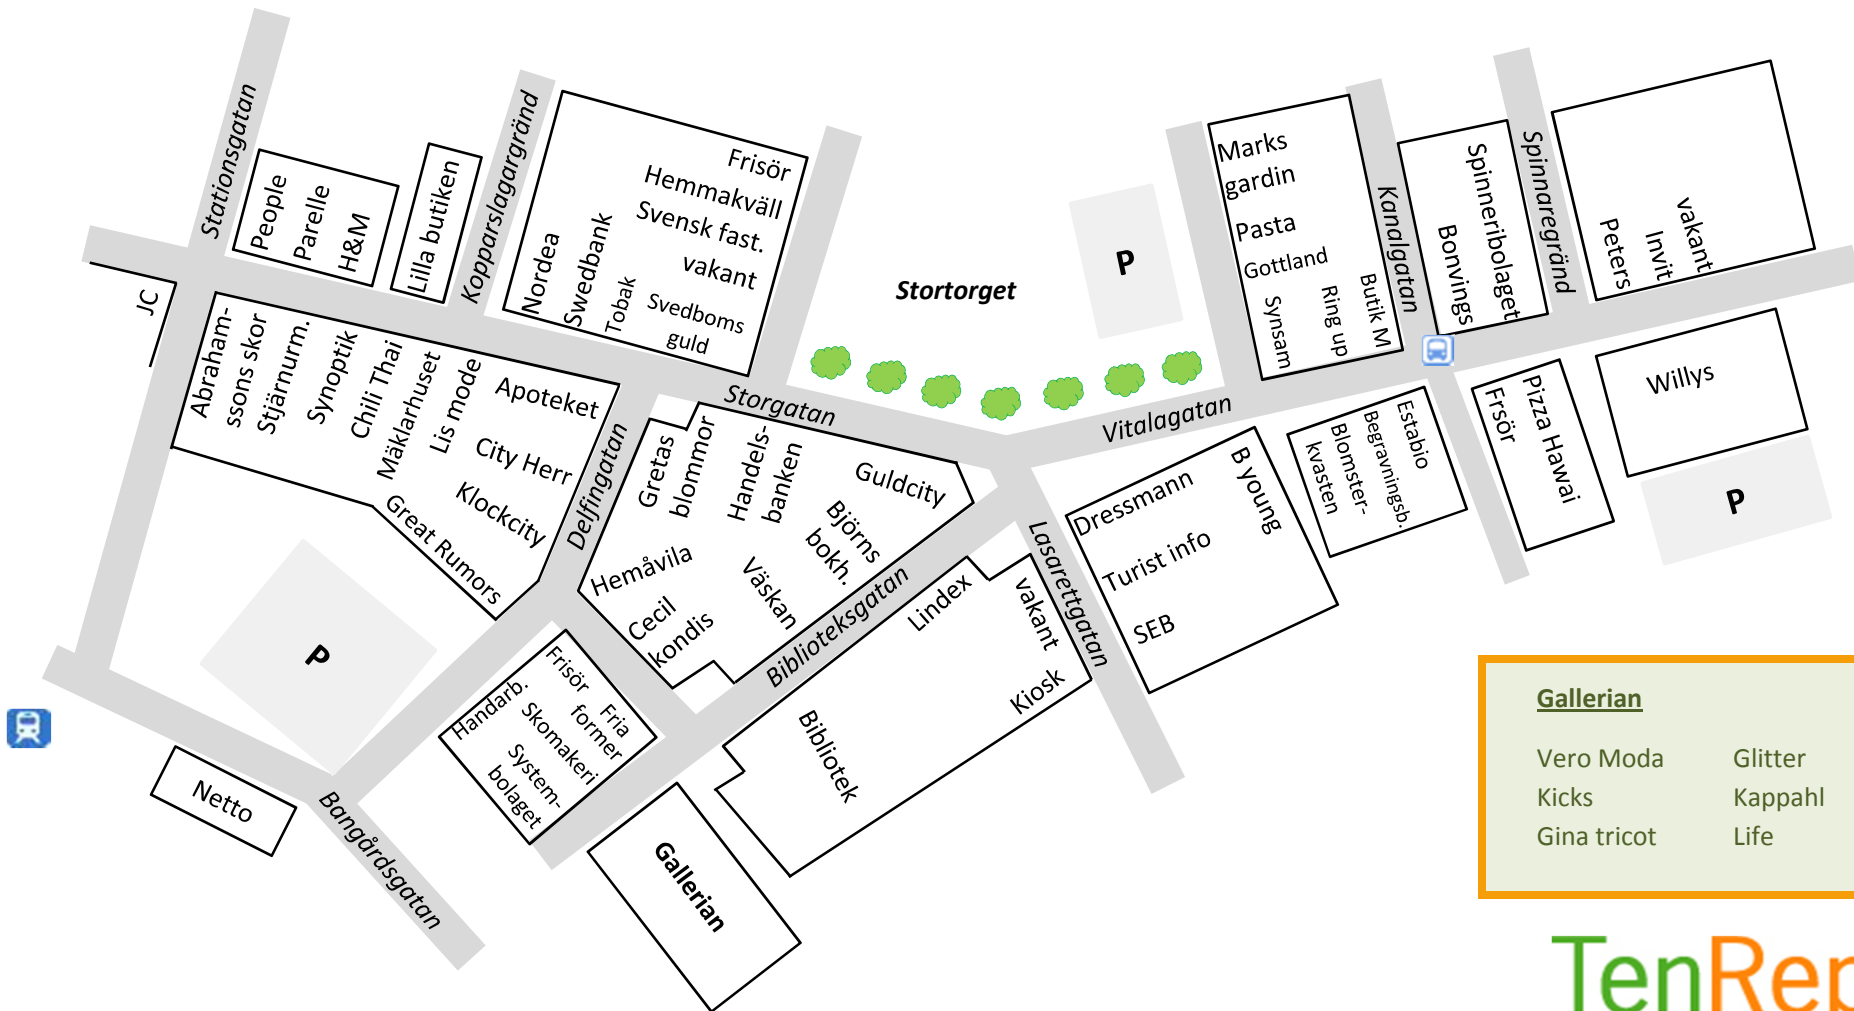

Vetlanda Street Map

Maj 2010

Befolkning: 26 280

Gallerian

Vero Moda	Glitter
Kicks	Kappahl
Gina tricot	Life