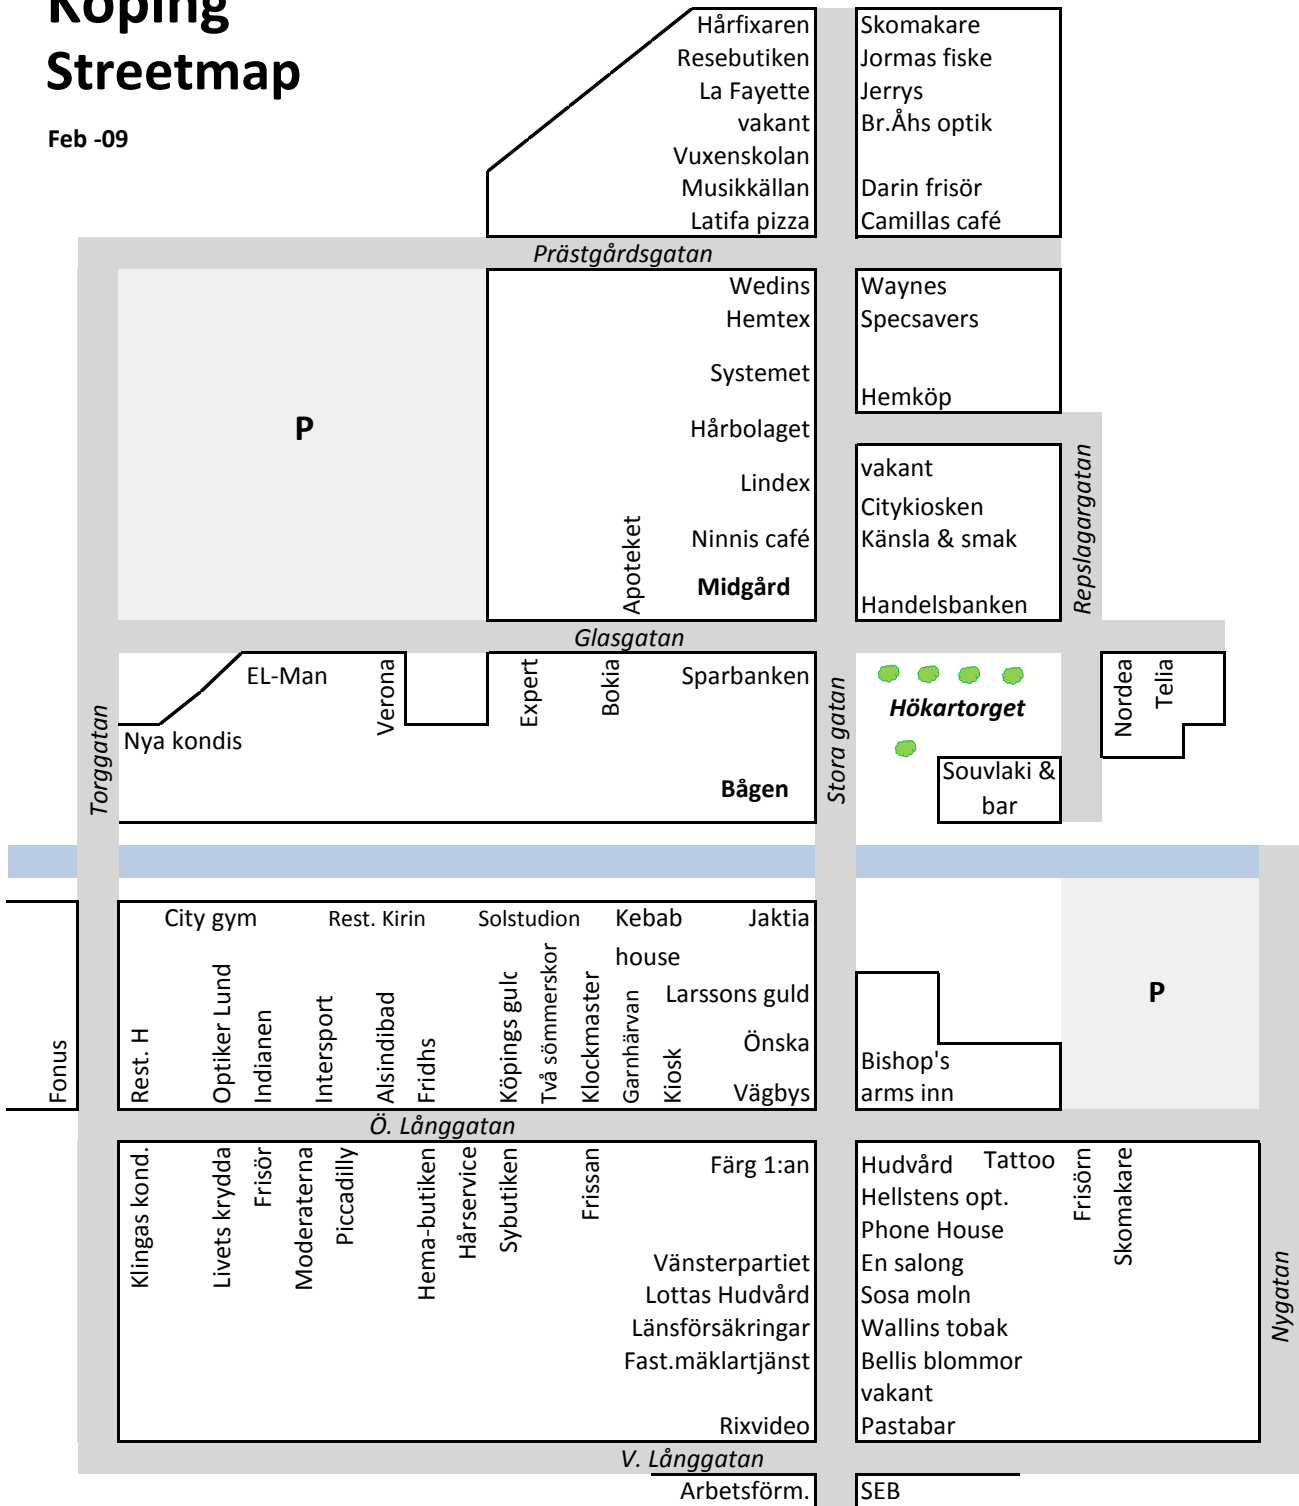

# Köping Streetmap

Feb -09

**Midgård**

Apoteket	Ninnis
Lindex	Guldstaden
Kappahl	Direkten

**Bågen**

JC	Sajaco
Lekia	Lilla Hjärtat
Falkboet	Landora
Din sko	Life

## Age Distribution

Source: HUI, Google Maps

# Shopping centers

<u>Shopping centers</u>	<u>Infrequent goods</u> mkr	<u>Total</u> mkr	<u>Vistors</u> mill	<u>Tenants</u>
1 Big Inn	60	345	1,5	10

Source: Köpcentrumkatalogen, Google Maps

## Main shopping street

Stora gatan