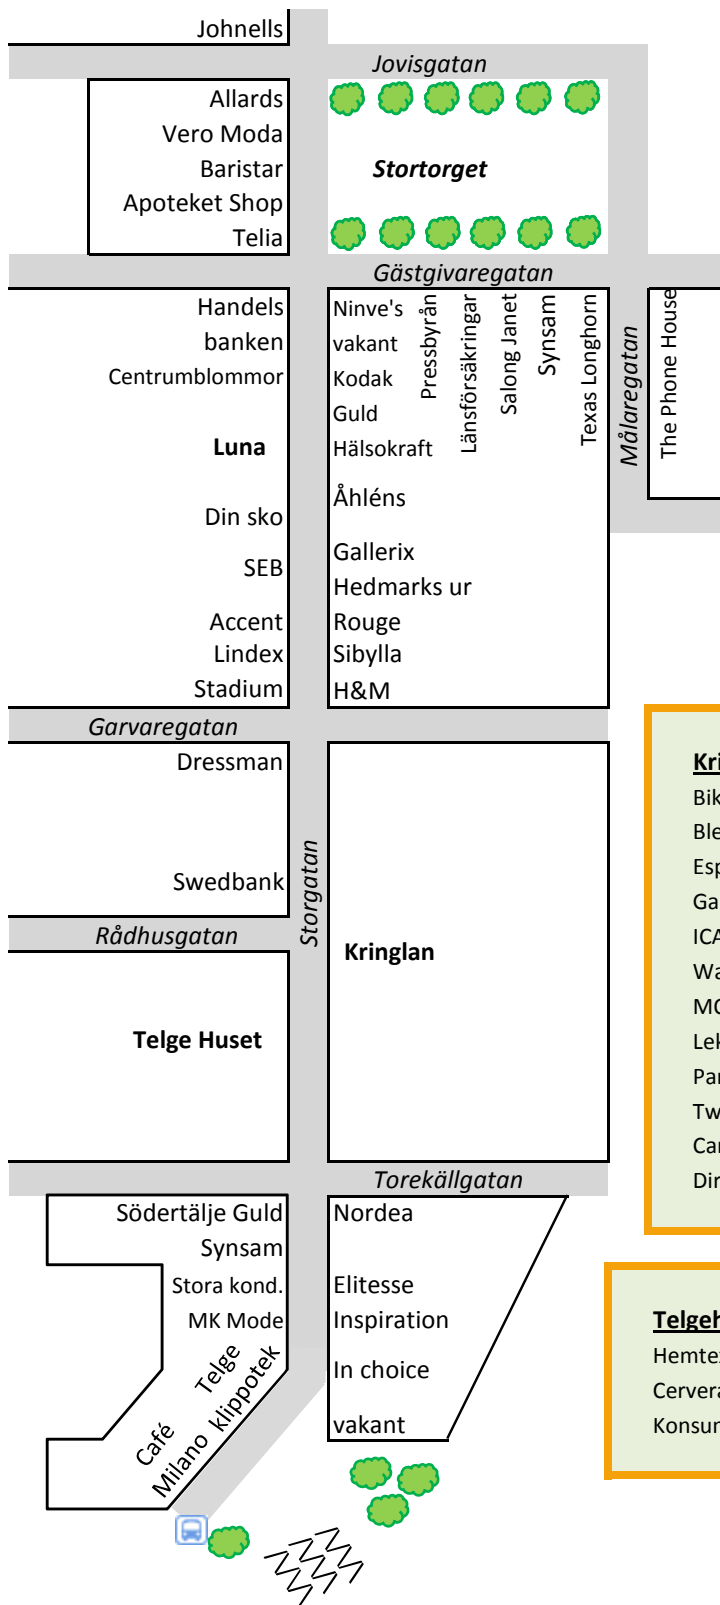

Södertälje StreetMap Juni -09

- Luna**
- | | |
|---------------|-------------------------|
| Apoteket | Athinas Tyger |
| Hippo Kids | Carlssons kött & chark |
| In & Finn | Biostaden Roxy |
| KappAhl | DanVoe Shoes & bags |
| Life | Grekiska Kolgrillsbaren |
| Luna Spel | Gürsac Guldsmed |
| Megapart | Pajas Godislandet |
| Zoo | Rima Rimanda Nails |
| Younan | Salong Michel |
| Café Nova | Systembolaget |
| Folksam | Tälje Connection |
| Tallink Silja | Time Out Sports |
| Tsuki Sushi | Luna Kebab & Pizzeria |
| Din Mäklare | Drömbutiken |
| Baby Slottet | Exchange Finans |
| Saluhall | Försäkringskassan |

- Kringlan**
- | | | |
|----------|---------------|---------------------------|
| Bik Bok | Apoteket | Akademibokhandeln |
| Blend | Axelssons | Blomsterringen |
| Esprit | Gatukök | Café Valencia |
| Gant | Guldfynd | Fot & Skotjänster |
| ICA | Intersport | Kringlans fotomarknad |
| Wacko | Hälsokraft | Kringlans hårfrisering |
| MQ | Princessa | Kringlans kemtvätt & skr. |
| Lekia | GameStop | The body shop |
| Parelle | Ur & Penn | Tidermans konditori |
| Twilfit | Skohornet | Restaurang Kringlan |
| Carlings | Björcks resor | Polarn o. Pyret |
| Direkten | Eva Salongen | |

- Telgehuset**
- | | | | |
|---------|---------|------------|---------------|
| Hemtex | JC | Specsavers | Mario guld |
| Cervera | Sisters | Brothers | Make Up Store |
| Konsum | Indiska | Wedins | |

Source: Köpcentrumkatalogen, Google Maps

Downtown Södertälje

— Shoppingarea

Main shopping street

Storgatan

Shopping centers

A Luna

B Kringlan